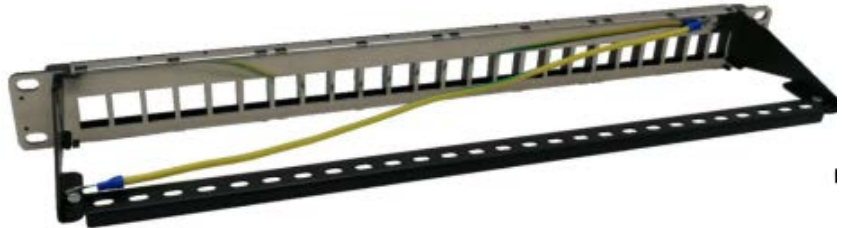

RKP-RJ45 7273092

**Cat paneeli, 24:lle
RJ45 liittimelle, 19", 1U, musta**

Suojattu RJ45 paneeli 19" kaappiin tai telineeseen, varustettu 24 x keystone aukolla, musta, 1U korkea.

Paneeli soveltuu käytettäväksi suojaamattomille Cat6 UTP, kuin myös suoja-
tuille Cat6A / Cat7A STP liittimille.

Pakkaus sisältää: Nippusiteet kaapeleiden kiinnittämiseen kaapeliohjurin ta-
ka-osaan ja maadoitusjohdon.
Ei sisällä korimuttereita.

Pakkauskoko: 1kpl ja 10kpl paketissa

Verkkokaupastamme löydät myös paneeliin sopivat liittimet.

Paneelin etulevy materiaali : Täysin teräksinen
ulkorunko ja nikkeli päällystetty

Paneelin väri : Musta

Muoviosat : Korkealaatuista insinöörimuovia

Täyttää standardit :

ANSI/TIA-568.2-D

ISO/IEC 11801-1

IEC 60603-7-51